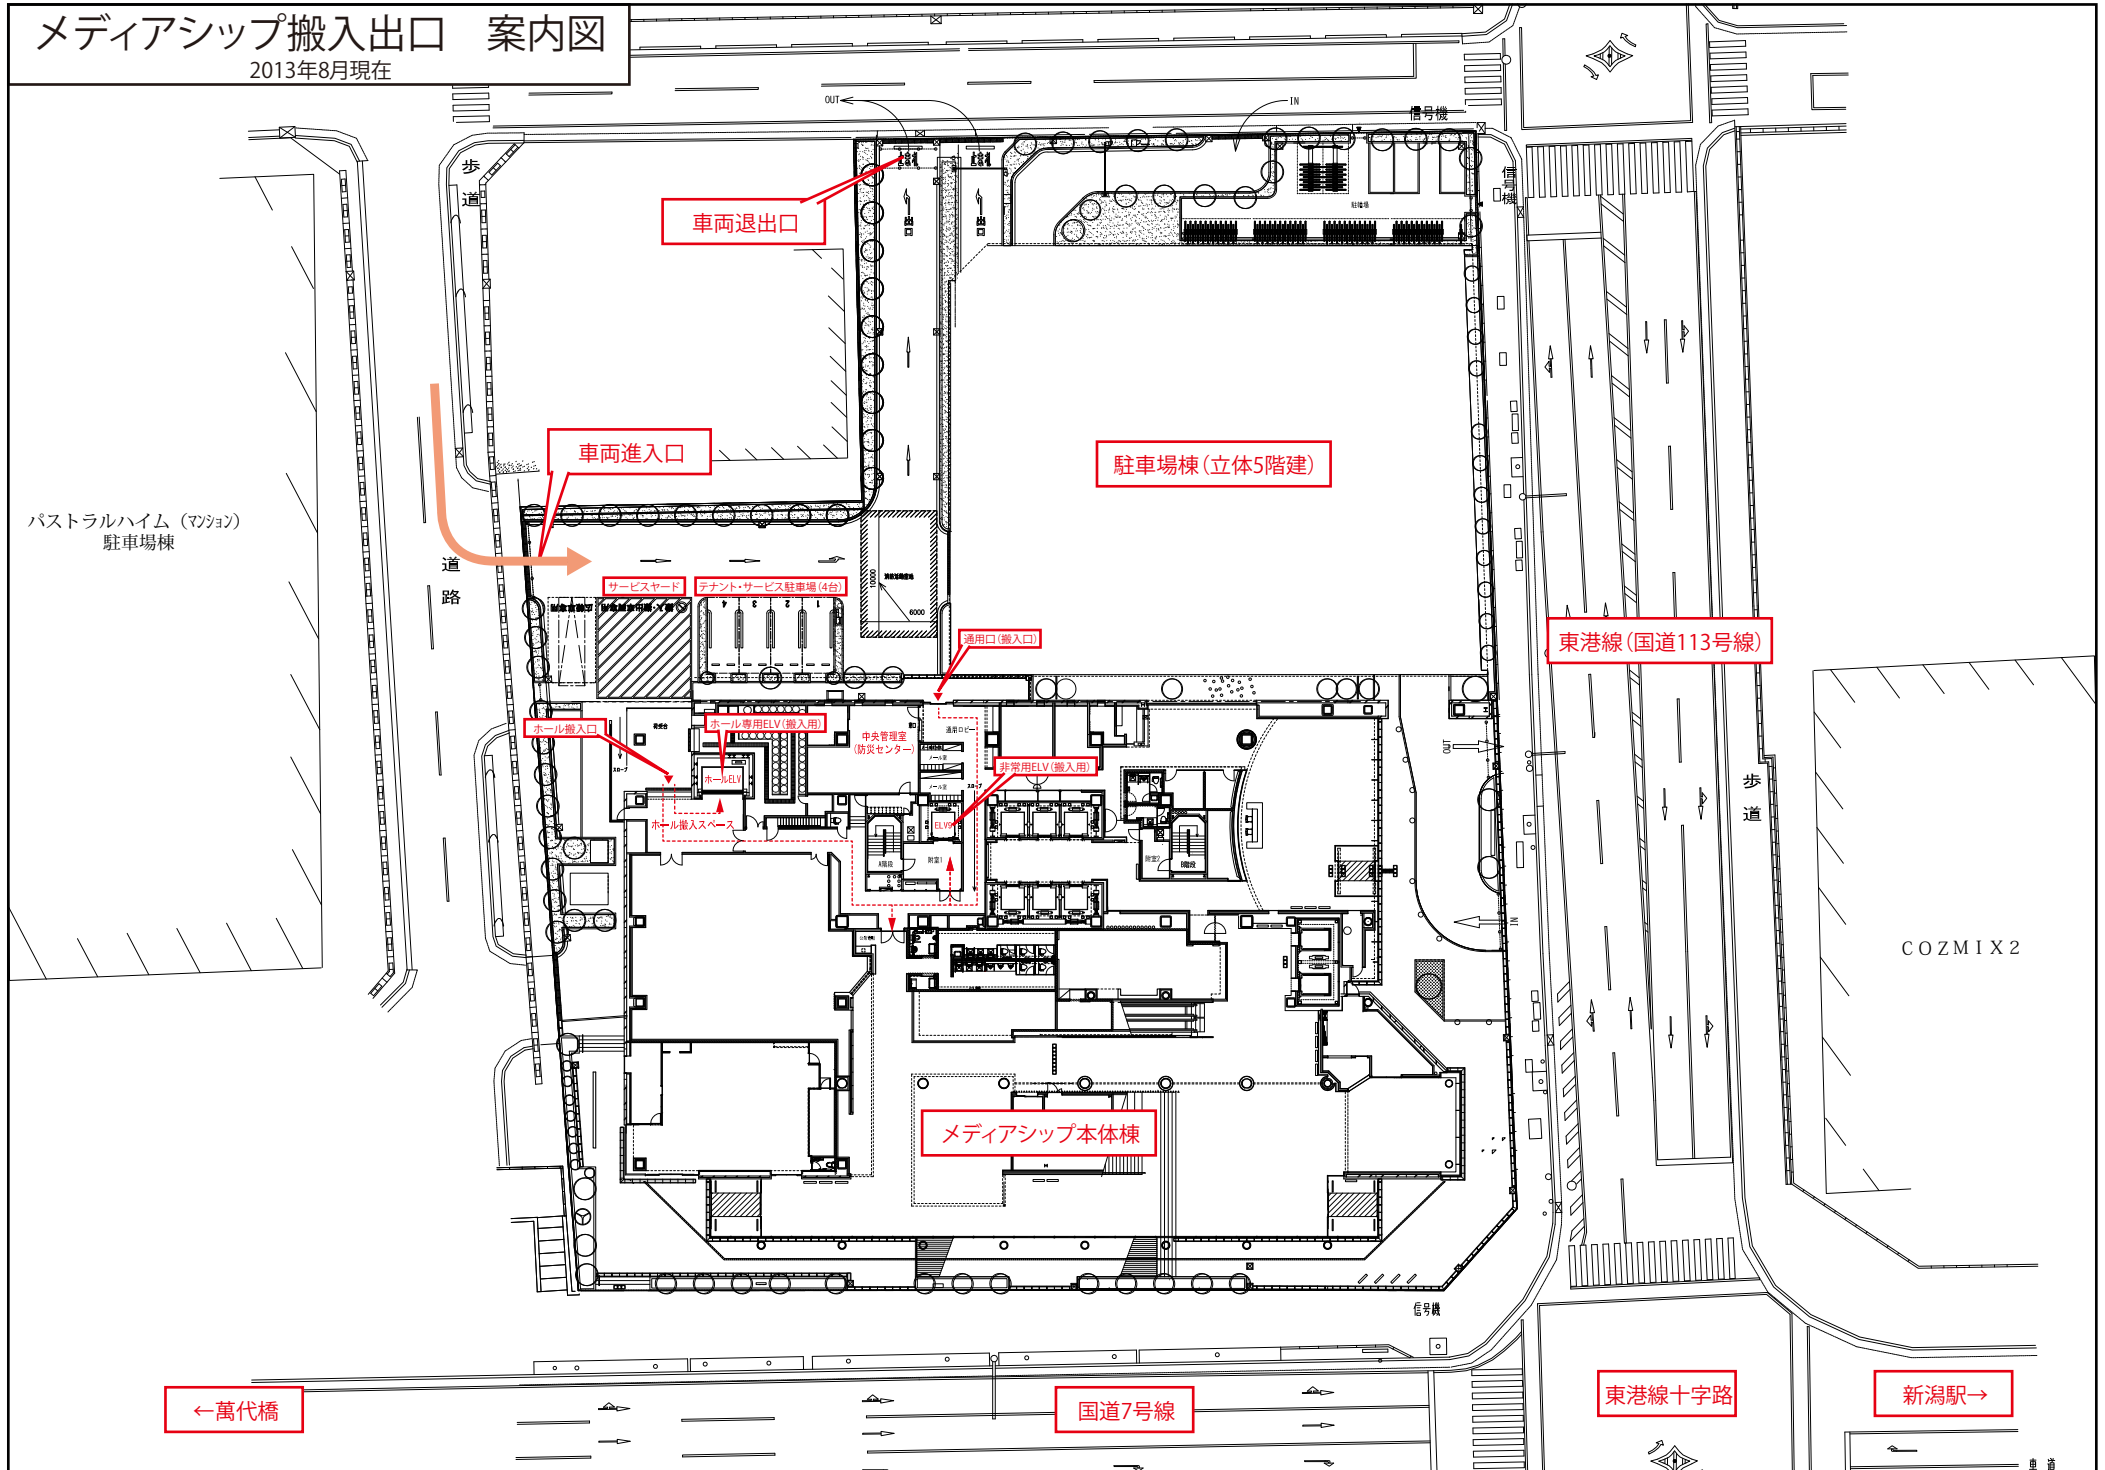

# メディアシップ搬入出口 案内図

2013年8月現在

パストラルハイム (マンション)  
駐車場棟

← 萬代橋

国道7号線

東港線十字路

新瀧駅 →